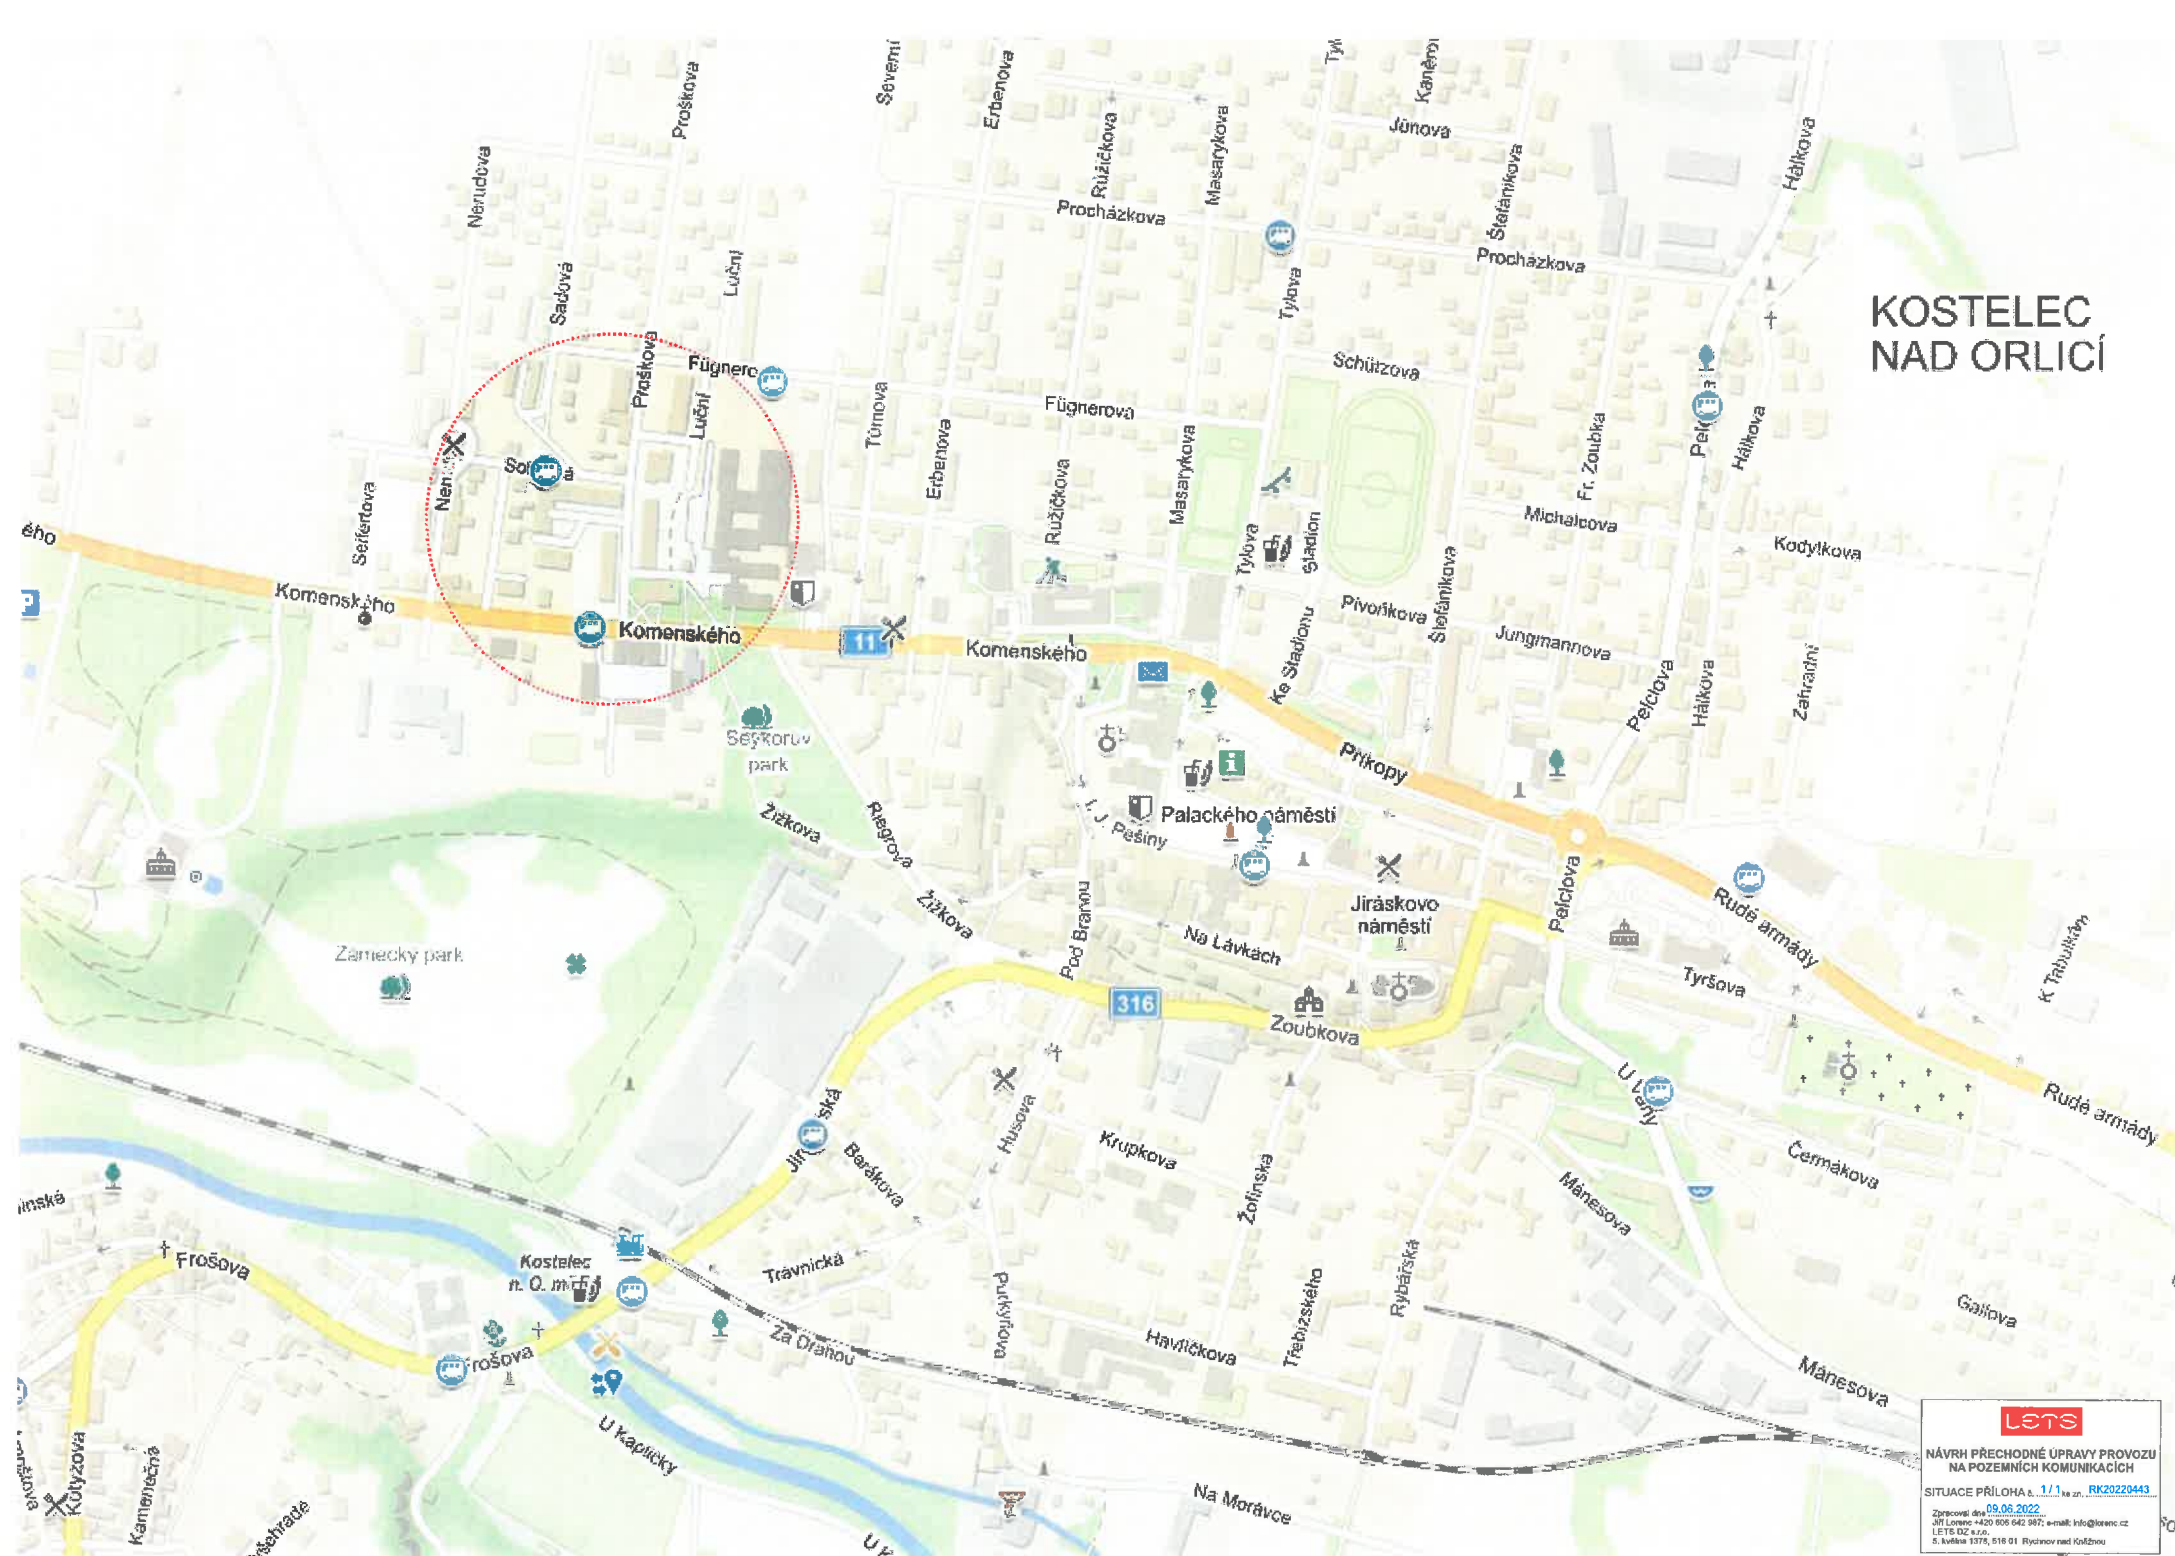

KOSTELEČ NAD ORLICÍ

lets
NÁVRH PŘECHODNÉ ÚPRAVY PROVOZU
NA POZEMNÍCH KOMUNIKACÍCH
SITUACE PŘÍLOHA k. 1/1, ka. zn. RK20220443
Zpracováno dne 09.06.2022
397 Letovce +420 602 642 297; e-mail: info@lets.cz
lets úz.s.r.o.
S. Kvitěna 1375, 516 01 Rybníkov nad Káňkou