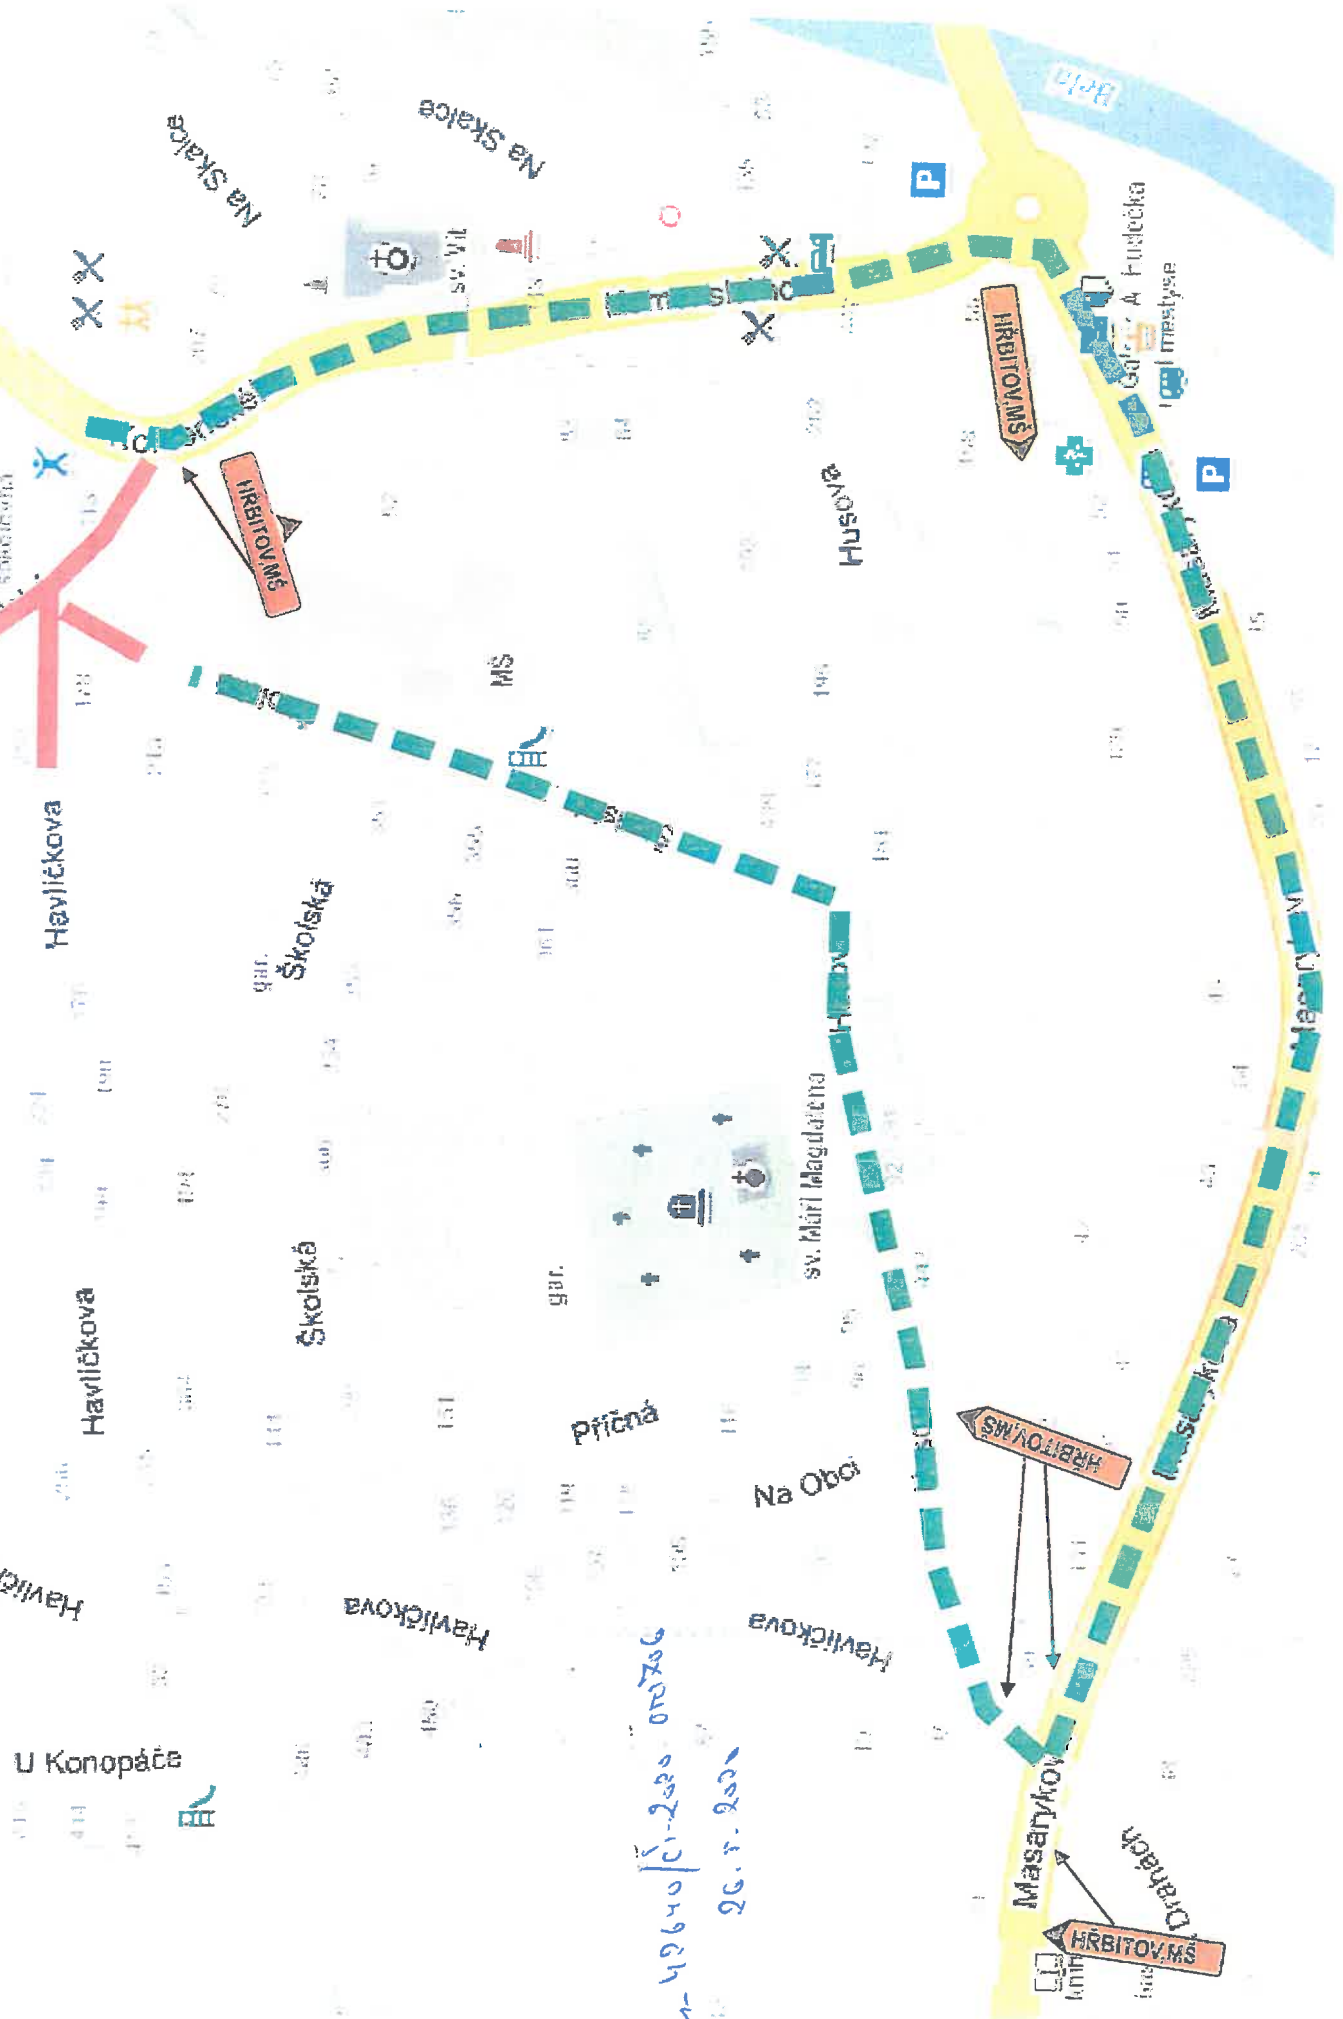

Dopravní omezení v obci Častolovice, rekonstrukce křižovatky Havlíčkova, Sokolská, Školská, + III/3184.

křiž-43660/01-26a cestovák
26. 1. 2024

Dopravní omezení v obci Častolovice, rekonstrukce křižovatky Havlíčkova, Sokolská, Školská, + III/3184.

keřpa-42640 čí-288-070706
26.7.2020

Dopravní omezení v obci Častolovice,
rekonstrukce křižovatky Havlíčkova,
Hřibiny-Sokolská, Školská, + III/3184.
-Ledská