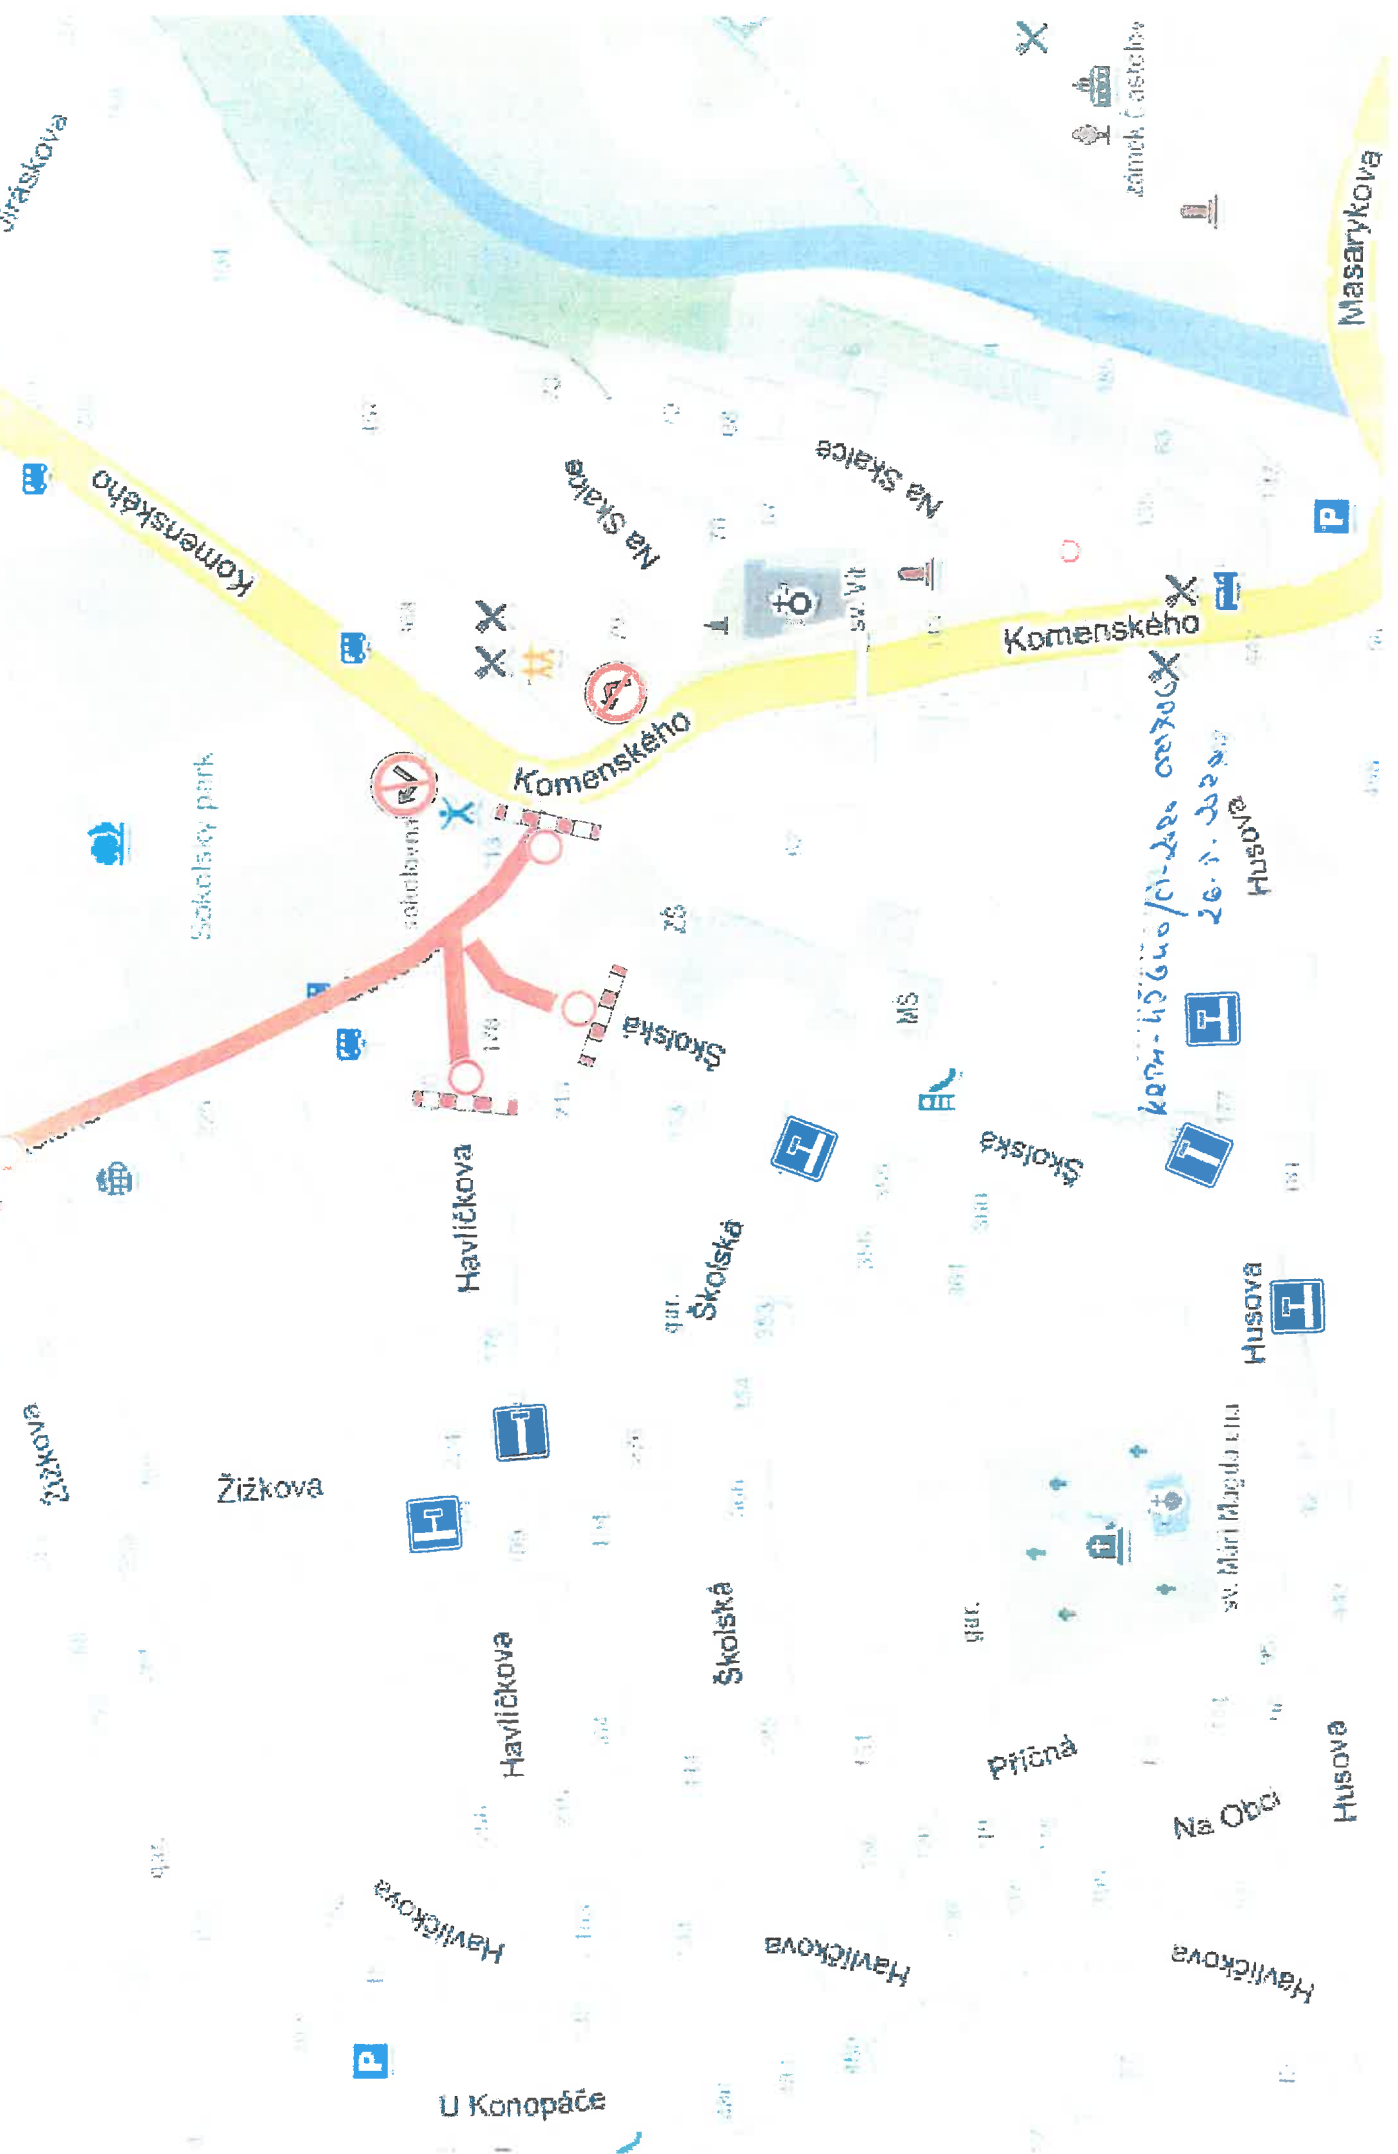

Dopravní omezení v obci Častolovice, rekonstrukce křižovatky Havlíčkova, Sokolská, Školská, + III/3184.

křiž-43660/01-26a cestovák
26. 1. 2024

Dopravní omezení v obci Častolovice, rekonstrukce křižovatky Havlíčkova, Sokolská, Školská, + III/3184.

keřpa-42640 čí-288-070706
26.7.2020

Dopravní omezení v obci Častolovice,
rekonstrukce křižovatky Havlíčkova,
Hřibiny-Sokolská, Školská, + III/3184.
-Ledská