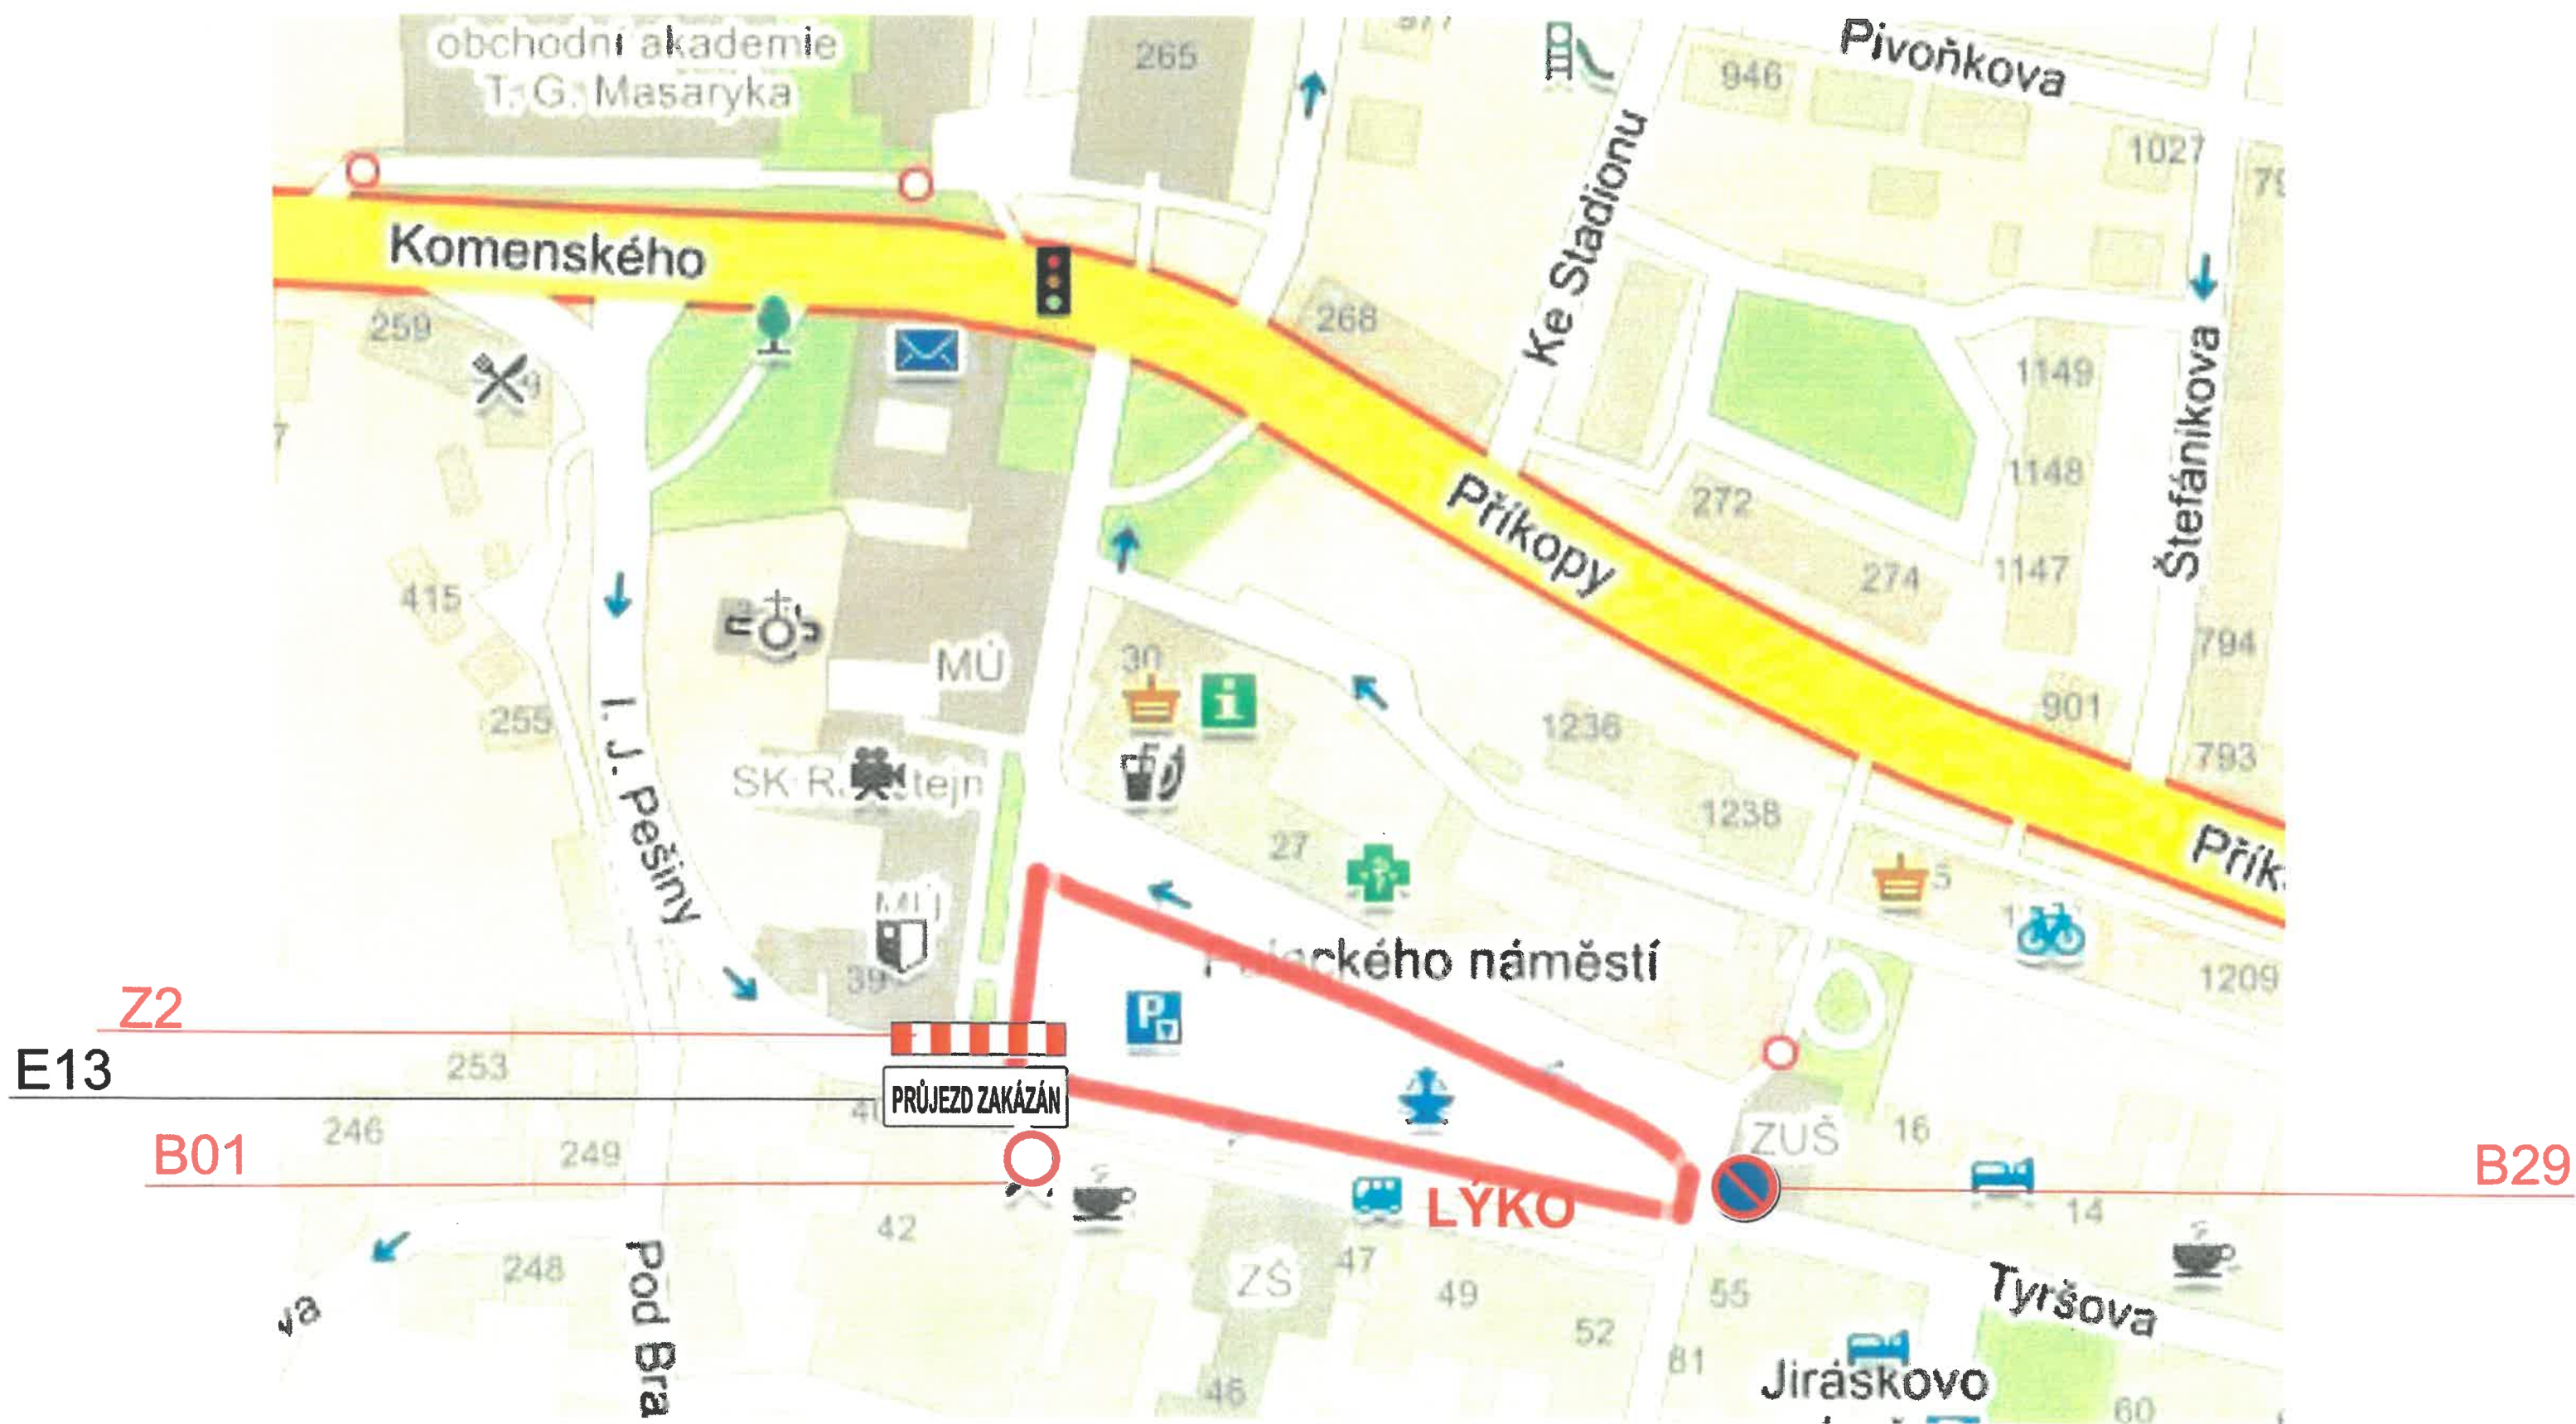

Situační plánek č. 1 - Kostelec nad Orlicí, Palackého náměstí částečná uzavírka Palackého náměstí

31. 12. 2019 (úterý) 10:00–24:00
1. 1. 2020 (středa) 00:00–10:00

B29

IP 10a

DZ bude umístěna u Hotelu Panský dům

Situační plánek č. 2 - Kostelec nad Orlicí, Palackého náměstí částečná uzavírka Palackého náměstí

1. 1. 2020 (středa) 10:00–16:00

Situační plánek č. 3 - Kostelec nad Orlicí, Palackého náměstí úplná uzavírka Palackého náměstí vč. přemístění autobusového stání

1. 1. 2020 (středa) 16:00–20:00 hodin