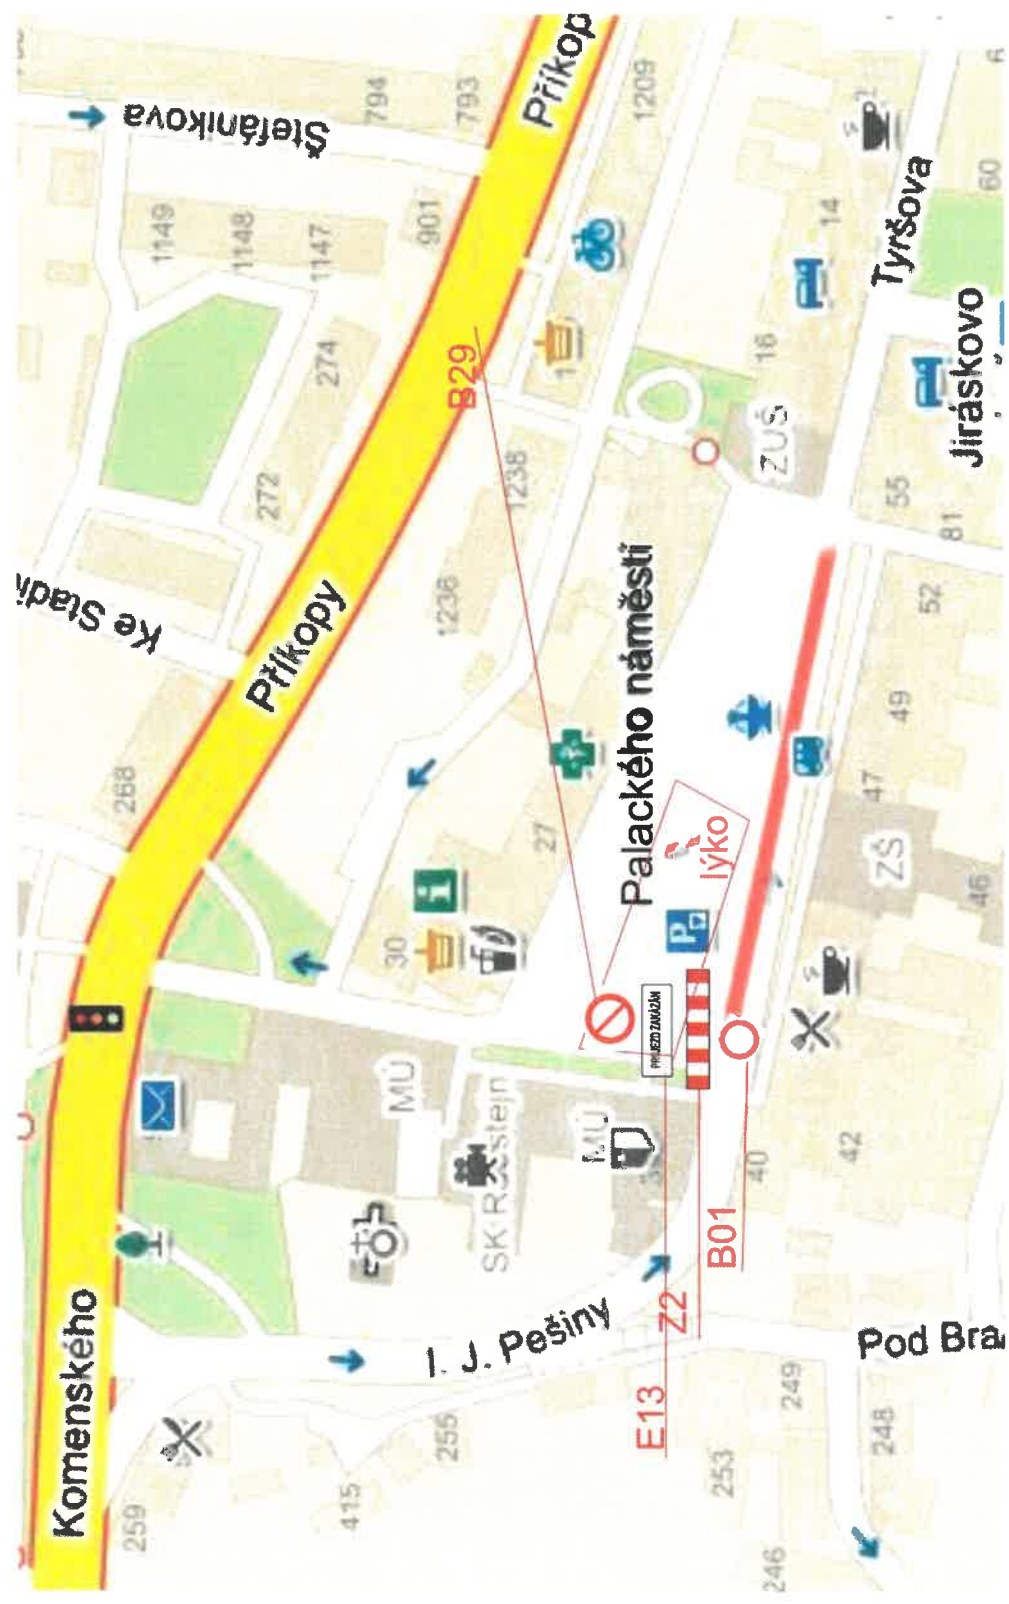

Situační plánek č. 1 - Kostelec nad Orlicí, Palackého náměstí částečná uzavírka Palackého náměstí

01. 12. 2019 (neděle) 10:00–18:00 hodin

Situační pláněk č. 2 - Kostelec nad Orlicí, Jiráskovo náměstí úplná uzavírka Jiráskova náměstí

30. 11. 2019 (sobota) 19:00-24:00

01. 12. 2019 (neděle) 00:00–20:00 hodin