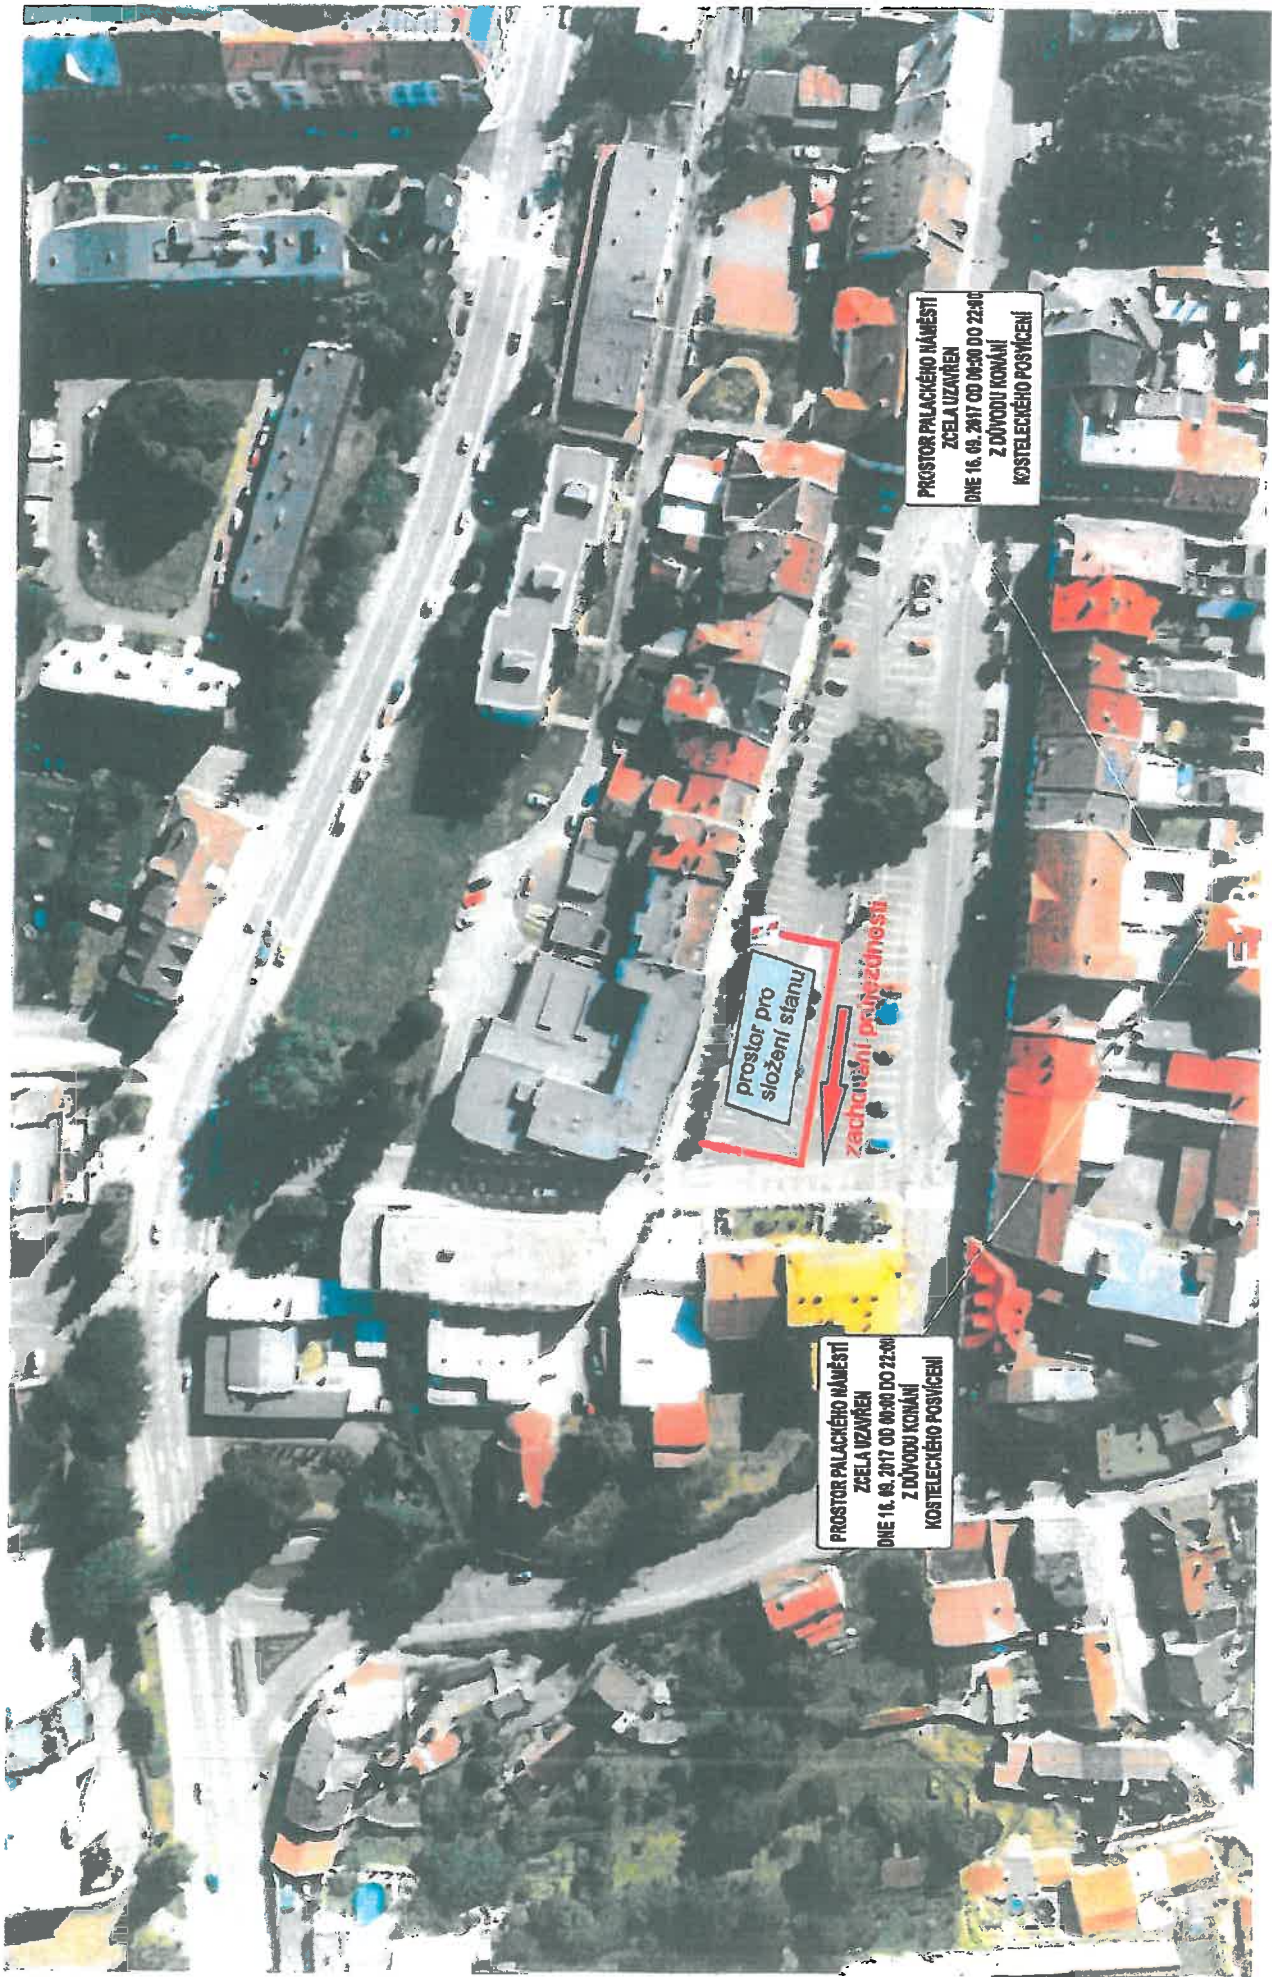

Průlohav č. 1.

omezení parkovacího stání

14. 09. 2017 (čtvrtek) od 15:00 hodin do 15. 09. 2017 (pátek) 12:00 hodí

prostor pro složení stany

zachování průjezdnosti

PROSTOR PALAČEKÉHO NÁMĚSTÍ
ZECLA IZAVŘEN
DNE 16. 09. 2017 OD 15:00 DO 22:00
Z DŮVODU KORNÁNÍ
KOSTELECKÉHO POSVÝCENÍ

PROSTOR PALAČEKÉHO NÁMĚSTÍ
ZECLA IZAVŘEN
DNE 16. 09. 2017 OD 08:00 DO 22:00
Z DŮVODU KORNÁNÍ
KOSTELECKÉHO POSVÝCENÍ

STAVBA PIASTOV V. 2. PAVOLNOVA PIASTOV, PAVOLNOVA PIASTOV
částečná uzavírka komunikácie - omezení parkovacích stání
15. 09. 2017 (pátek) 12:00–24:00 hodín
KEM. 56344/K-2017-01070C 22.6.14 P
POLICIE ČESKÉ REPUBLIKY
Městský úřad Píseň
Městská policie Píseň

Situační pláněk č. 3 - Kostelec nad Orlicí, Palackého náměstí úplná uzavírka náměstí vč. přemístění autobusového stání

Průloha č. 3.

16. 09. 2017 (sobota) 00:00–22:00 hodin

POLICE ČESKÉ REPUBLIKY
KRAJSKÉ ŘEDITELSTVÍ POLICIE
KRAJSKÝ ÚŘAD
KRAJSKÝ ÚŘAD
KRAJSKÝ ÚŘAD

12.7.17 16:34 4.11.2017 09:07:00
22.09.2017