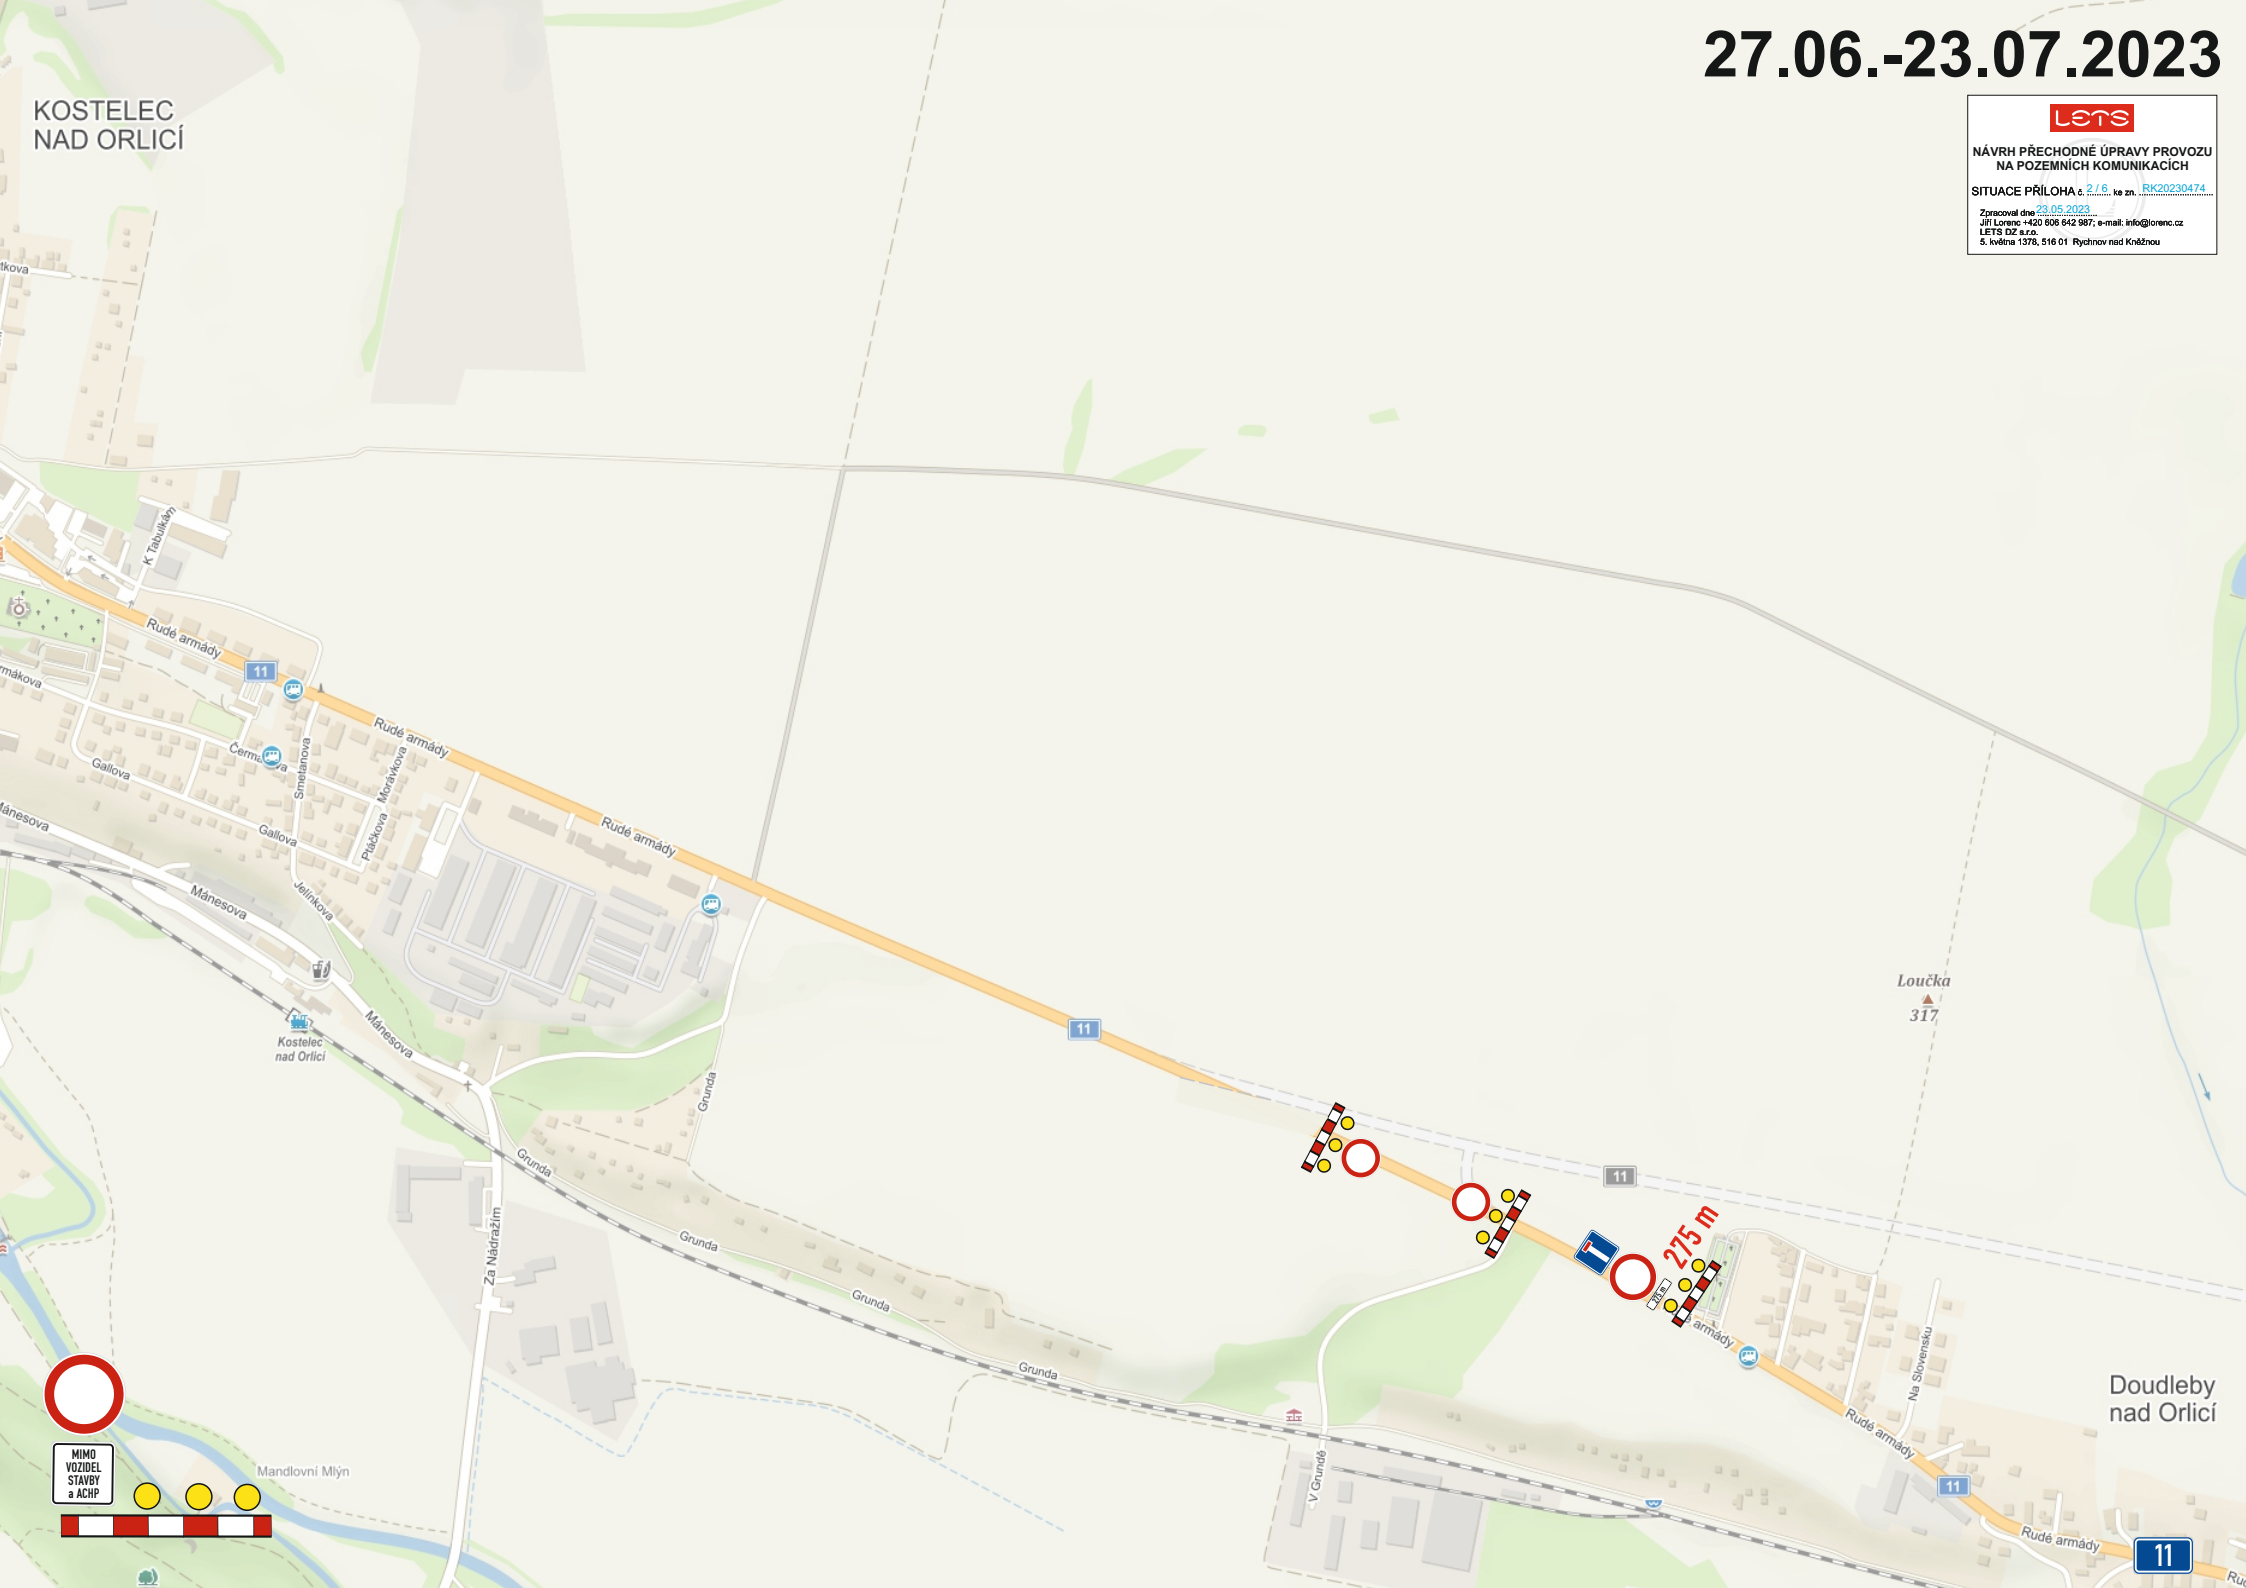

27.06.-23.07.2023

KOSTELEC
NAD ORLICÍ

NÁVRH PŘECHODNÉ ÚPRAVY PROVOZU
NA POZEMNÍCH KOMUNIKACÍCH

SITUACE PŘÍLOHA č. 2/16 ke zn. RK20230474

MIMO VOZIDEL STAVBY a ACHP

Doudleby
nad Orlicí