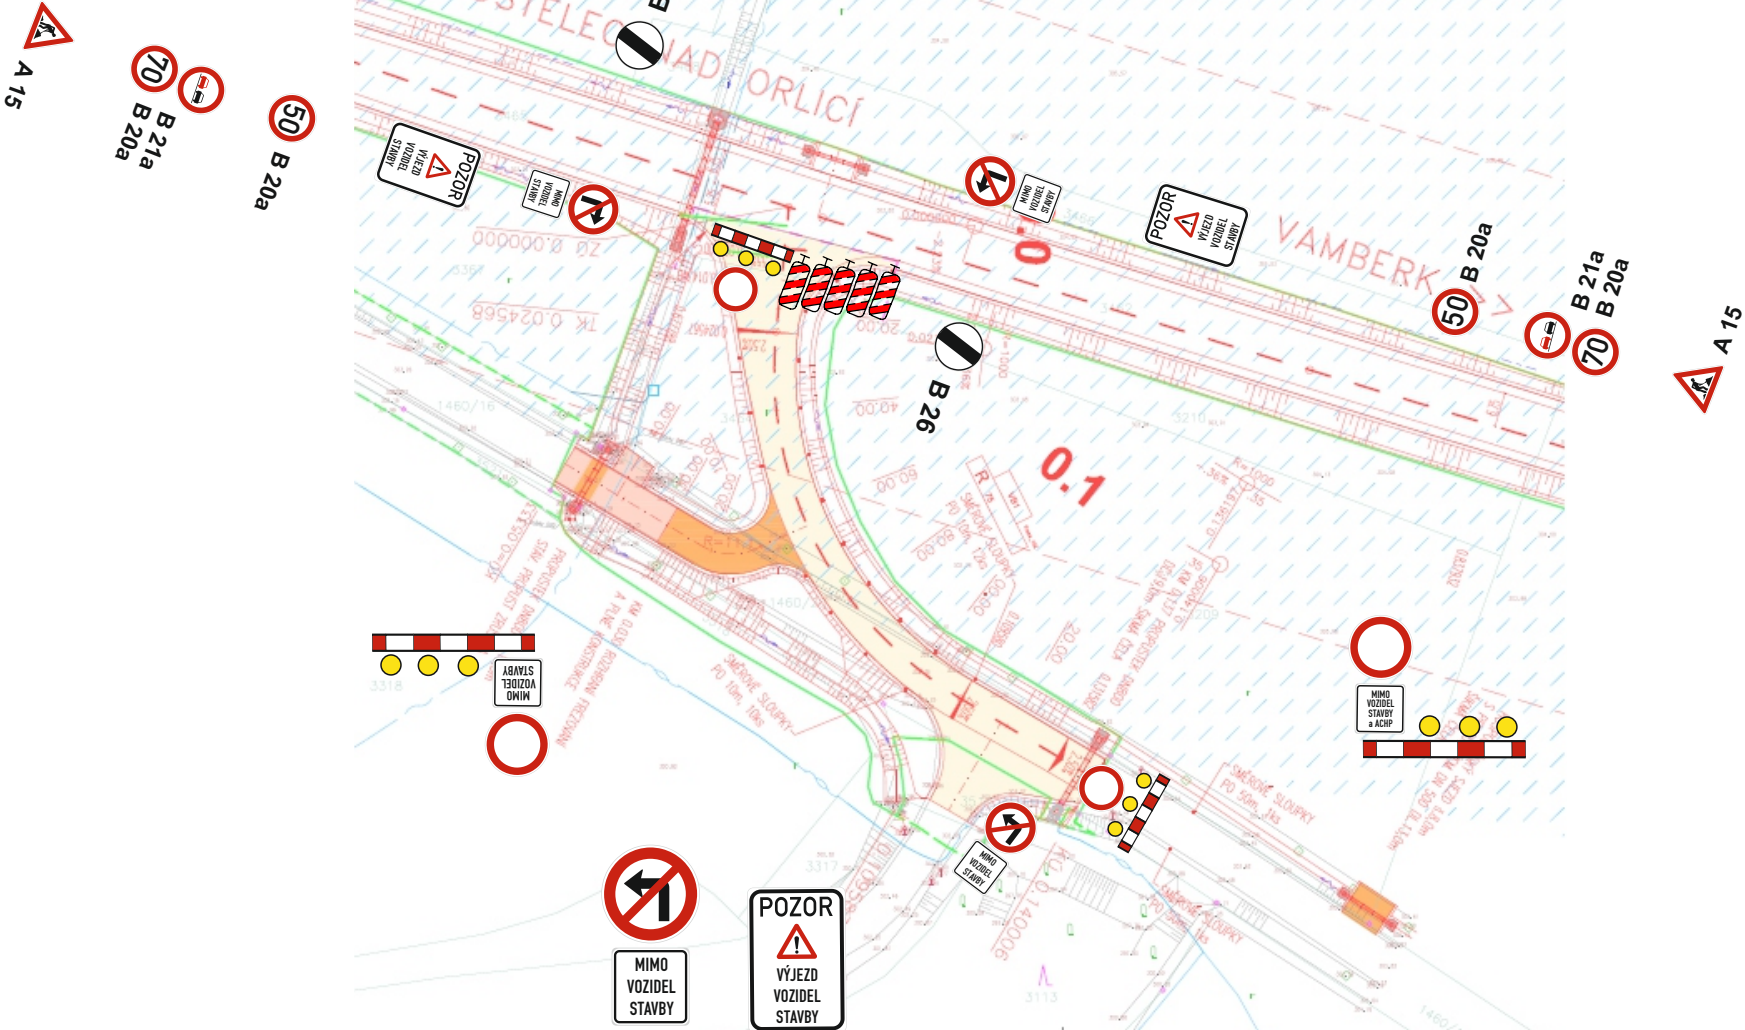

14
směr:
Svitavy

27.06.-23.07.2023

ZAKRYTÍ STÁVAJÍCÍHO ZNAČENÍ V MÍSTĚ KŘÍŽOVATKY NA NOVÉM OBCHVATU

27.06.-23.08.2023

LETOS

NÁVRH PŘECHODNÉ ÚPRAVY PROVOZU
NA POZEMNÍCH KOMUNIKACÍCH

SITUACE PŘÍLOHA č. 5.1.6. ke zn. ...RK0230474...