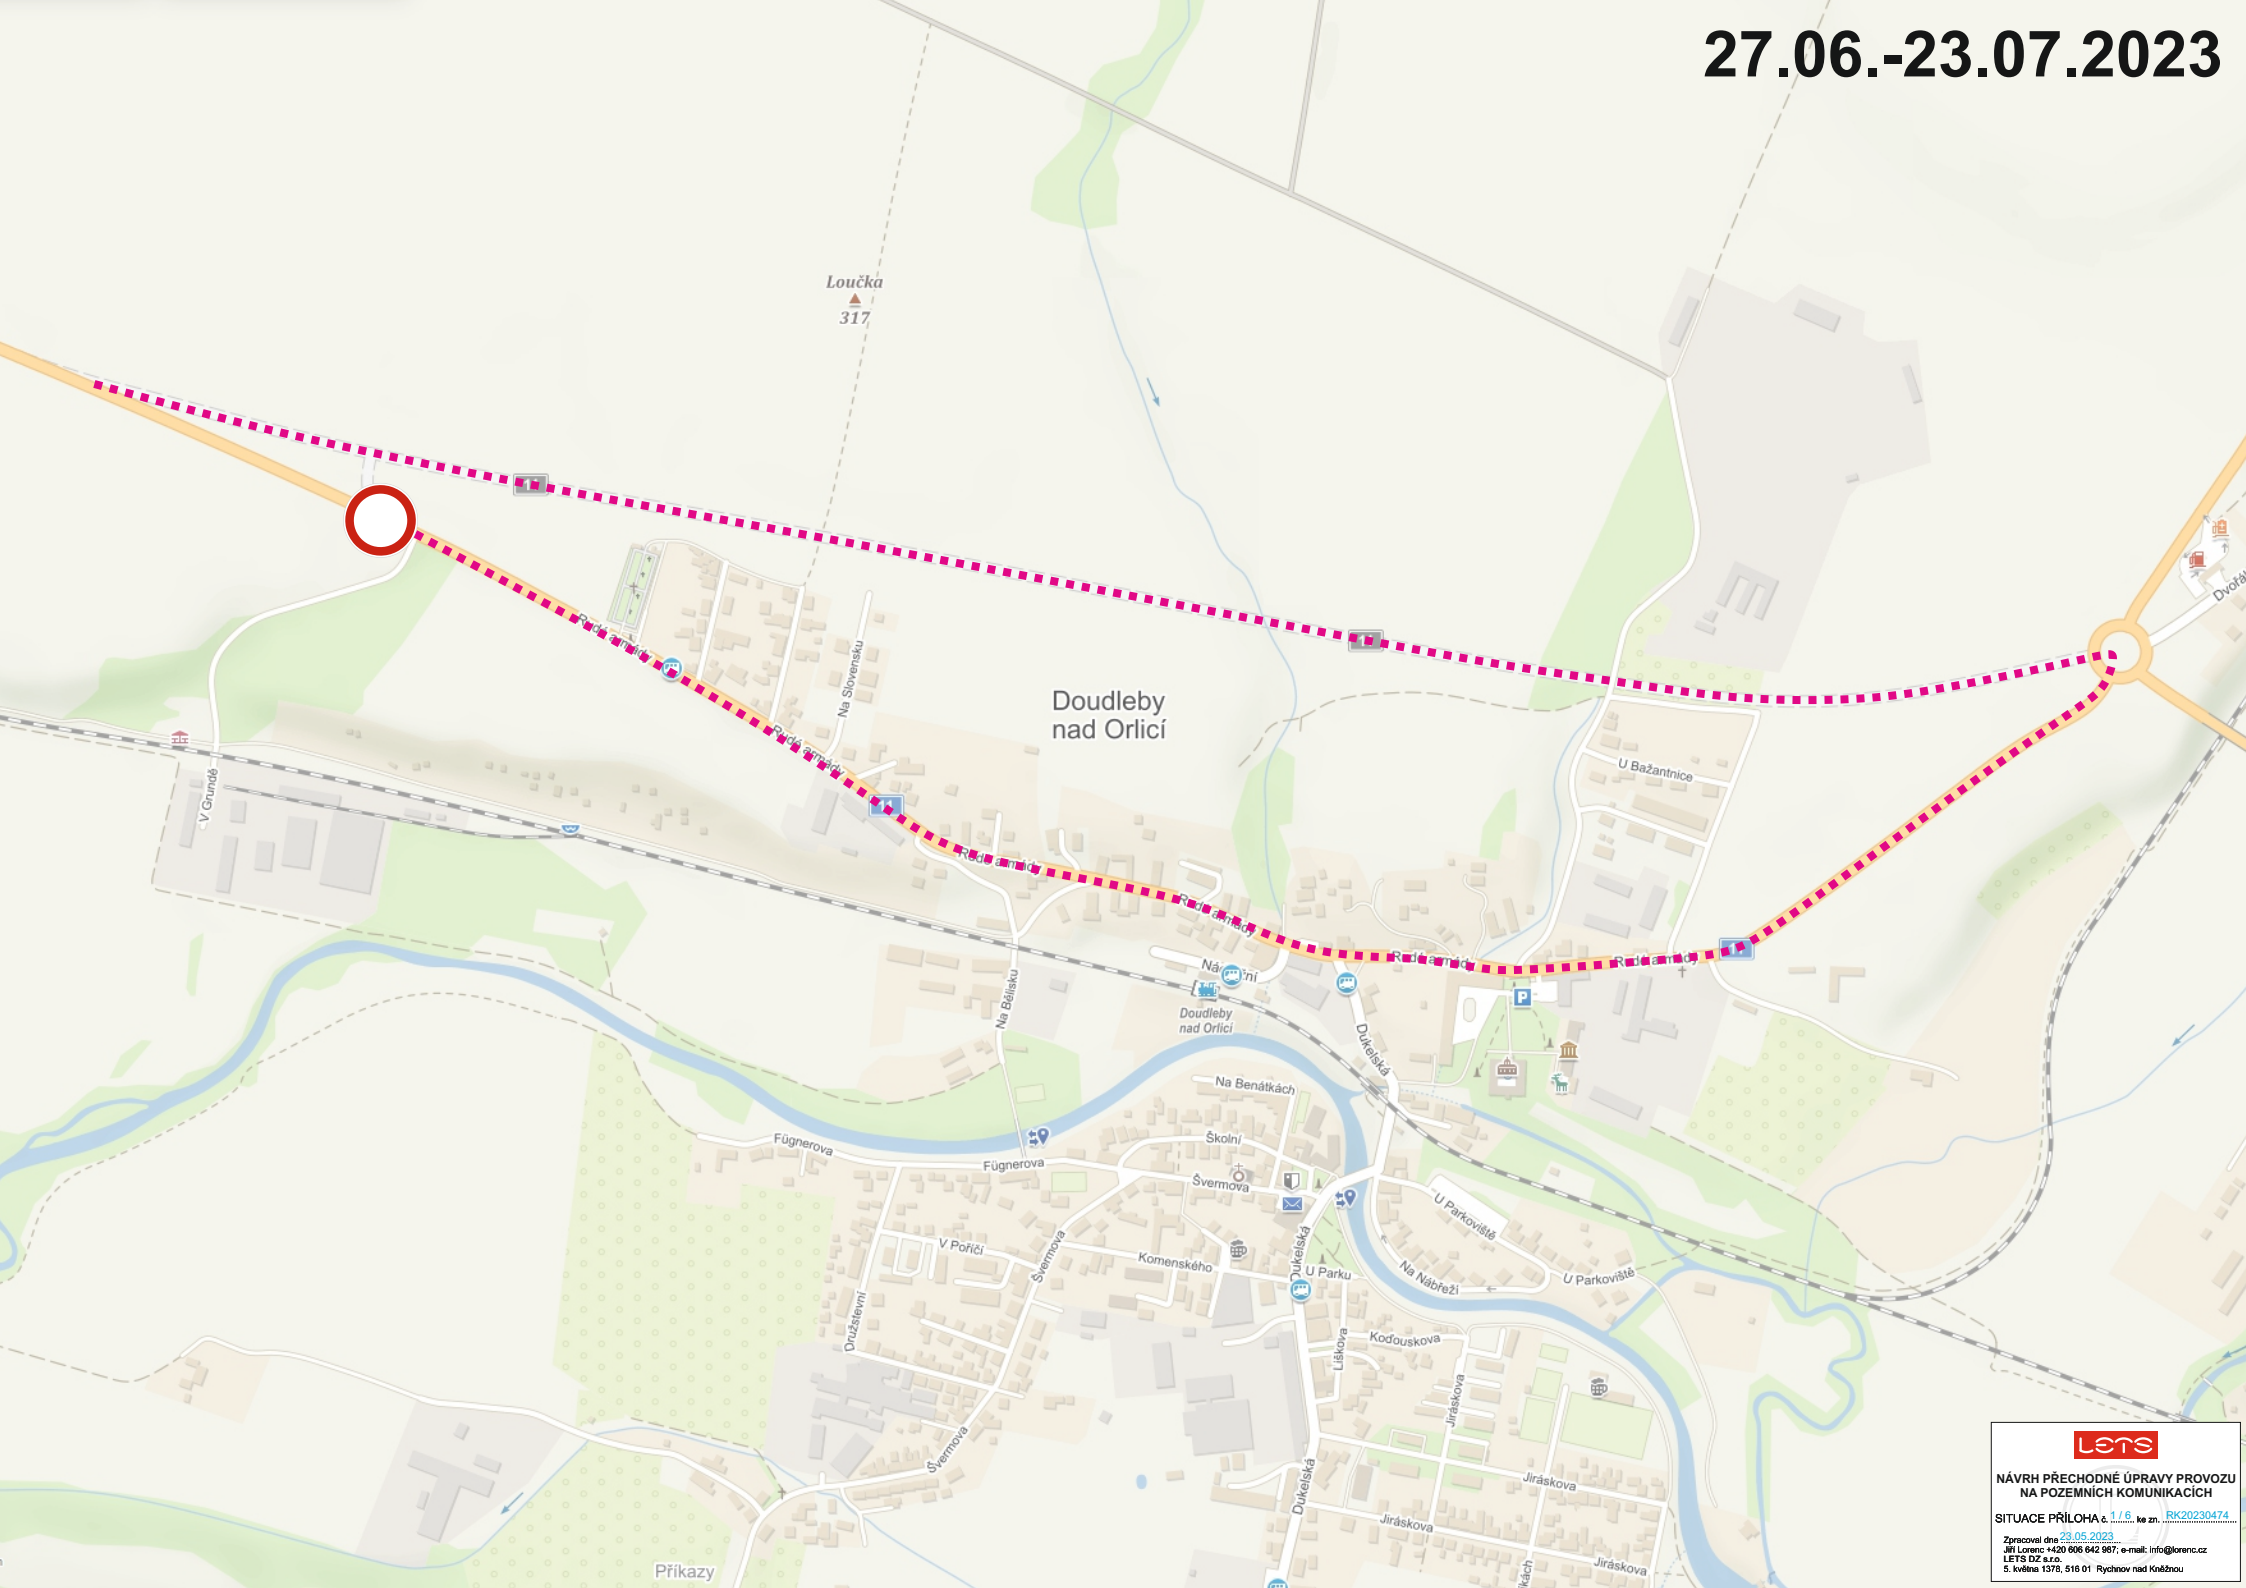

27.06.-23.07.2023

Loučka
317

Doudleby nad Orlicí

lets

NÁVRH PŘECHODNÉ ÚPRAVY PROVOZU
NA POZEMNÍCH KOMUNIKACÍCH

SITUACE PŘÍLOHA č. 1/6 ke zn. RK20230474

Zpracoval dne 23.05.2023
Jiří Lorenc +420 806 842 987, e-mail: info@lorenc.cz
LET'S DZ s.r.o.
S. Jvůlka 1378, 516 01 Rychev nad Kněžnou