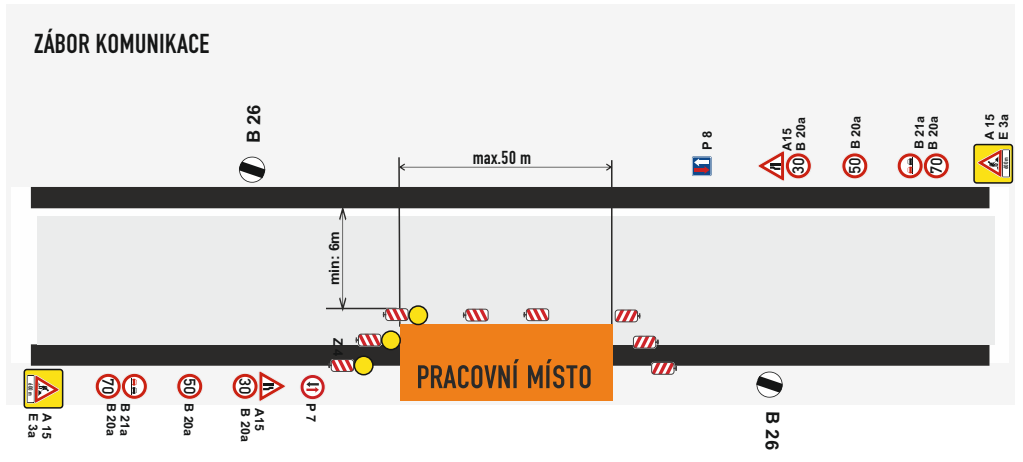

14
směr:
Svitavy

27.06.-23.07.2023

ZAKRYTÍ STÁVAJÍCÍHO ZNAČENÍ V MÍSTĚ KŘÍŽOVATKY NA NOVÉM OBCHVATU

27.06.-23.08.2023

LETOS

NÁVRH PŘECHODNÉ ÚPRAVY PROVOZU
NA POZEMNÍCH KOMUNIKACÍCH

SITUACE PŘÍLOHA č. 5.1.6. ke zn. ...RK0230474...