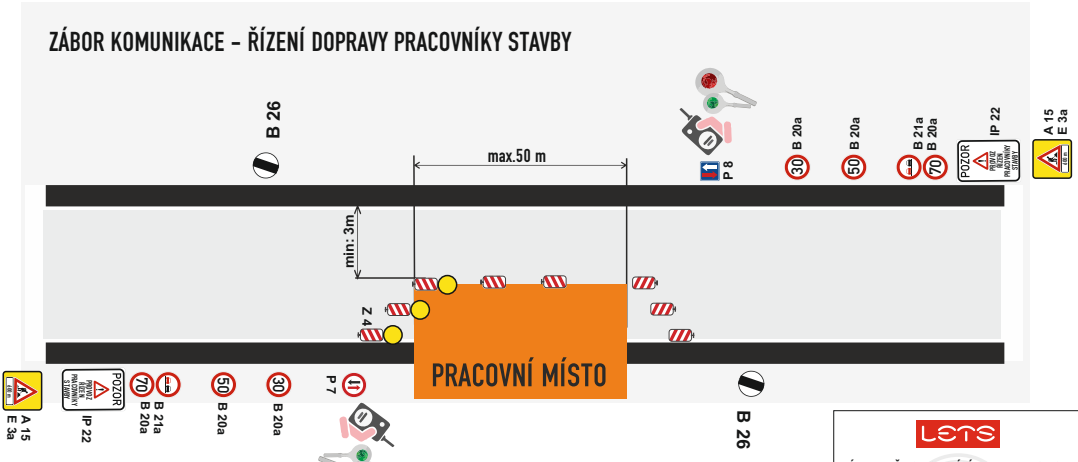

14
směr:
Svitavy

27.06.-23.07.2023

ZAKRYTÍ STÁVAJÍCÍHO ZNAČENÍ V MÍSTĚ KŘÍŽOVATKY NA NOVÉM OBCHVATU

27.06.-23.08.2023

LETOS

NÁVRH PŘECHODNÉ ÚPRAVY PROVOZU
NA POZEMNÍCH KOMUNIKACÍCH

SITUACE PŘÍLOHA č. 5.1.6. ke zn. ...RK0230474...